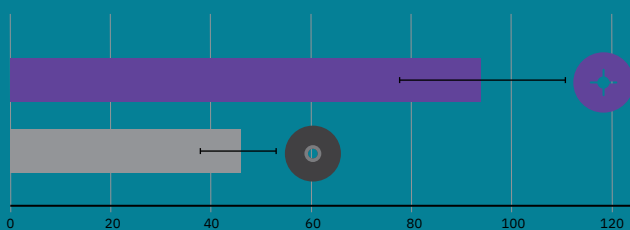

Taxa de corte 2 vezes mais rápida que os discos abrasivos de alta qualidade*

*Testes de desempenho em processo típico de preparação de solda; Unidade de fibra 982CX Pro, 36+, média em comparação com o resultado médio de discos rígidos de alta qualidade testados, com base em testes independentes do Fraunhofer Institute.

As barras de erro mostram uma gama de valores prováveis para a média com um nível 95% de confiança

Resultado médio de 5 discos rígidos de alta qualidade

Como economizar energia?

O disco de fibra 3M Cubitron II 982CX Pro tritura mais rápido, o que significa menos tempo e energia necessários para concluir o mesmo trabalho.

A partir do gráfico, pode-se ver que usando o novo disco de fibra 982CX Pro para uma dada tarefa reduz o tempo necessário para usar o moedor elétrico, que reduz o consumo de eletricidade e economize tempo e dinheiro.

3M™ Cubitron™ II Disco de fibra 982CX Pro-Slotted Grão 36+

Diâmetro (mm)	ID de produto	Referencia	Max RPM	Caixas/Caixa
100 x 16	7100242886	10390	15.000	25/100
115 x 22	7100245023	10349	13.300	25/100
125 x 22	7100246096	10023	12.000	25/100
150 x 22	7100242966	10242	10.000	25/100
180 x 22	7100242965	10074	8.600	25/100

CONSELHO TÉCNICO

Ainda usa discos rígidos? Experimente os discos de fibra com uma almofada de apoio de alto desempenho para ver como eles podem melhorar seus processos.

Almofada de apoio com nervuras de alto desempenho 3M™

Diâmetro (mm)	ID de produto	Referencia	Max RPM	Caixas/Caixa
115	7000032409	64860	13.300	10/10
125	7000032410	64861	12.000	10/10
150	7100242134	64829	10.200	15/15
180	7000032411	64862	8.500	15/15

A placa de suporte deve ser adquirida separadamente

Aproveite o aumento de desempenho para aumentar a produtividade e preparar sua linha de produção para o êxito.

Divisão de Abrasivos Industriais.
Suporte ao cliente.

Globalsilva, Lda

www.Globalsilva.pt

Rua Campo da Bola, nº6, Lage

2425-612 Monte Redondo LRA

MAIL:globalsilva.encomendas@globalsilva.pt

TEL: 244 684 566 / 914 306 020

Garantia e Limitações: A 3M garante que cada produto 3M está em conformidade com suas especificações, aplicável no momento em que o produto é enviado pela 3M. A 3M NÃO OFERECE NENHUMA OUTRA GARANTIA OU CONDIÇÃO, EXPRESSA OU IMPLÍCITA, INCLUINDO, SEM LIMITAÇÃO, GARANTIAS OU CONDIÇÕES IMPLÍCITAS DE COMERCIALIZAÇÃO OU ADEQUAÇÃO PARA UM FIM ESPECÍFICO. Se um produto 3M não atender a esta garantia, seu único e exclusivo recurso seria, a critério da 3M, substituir o produto 3M ou reembolsar o preço de compra.

Limitação de responsabilidade: Exceto pelo recurso limitado acima, e exceto na medida em que onde proibido por lei, a 3M não será responsável por qualquer perda ou dano decorrente ou relacionado a com o produto 3M, seja direto, indireto, especial, incidental ou consequente, independentemente da alegada teoria legal ou equitativa.

3M e Cubitron são marcas comerciais da 3M Company. Recicle por favor. © 3M 2022. Todos direitos reservados.